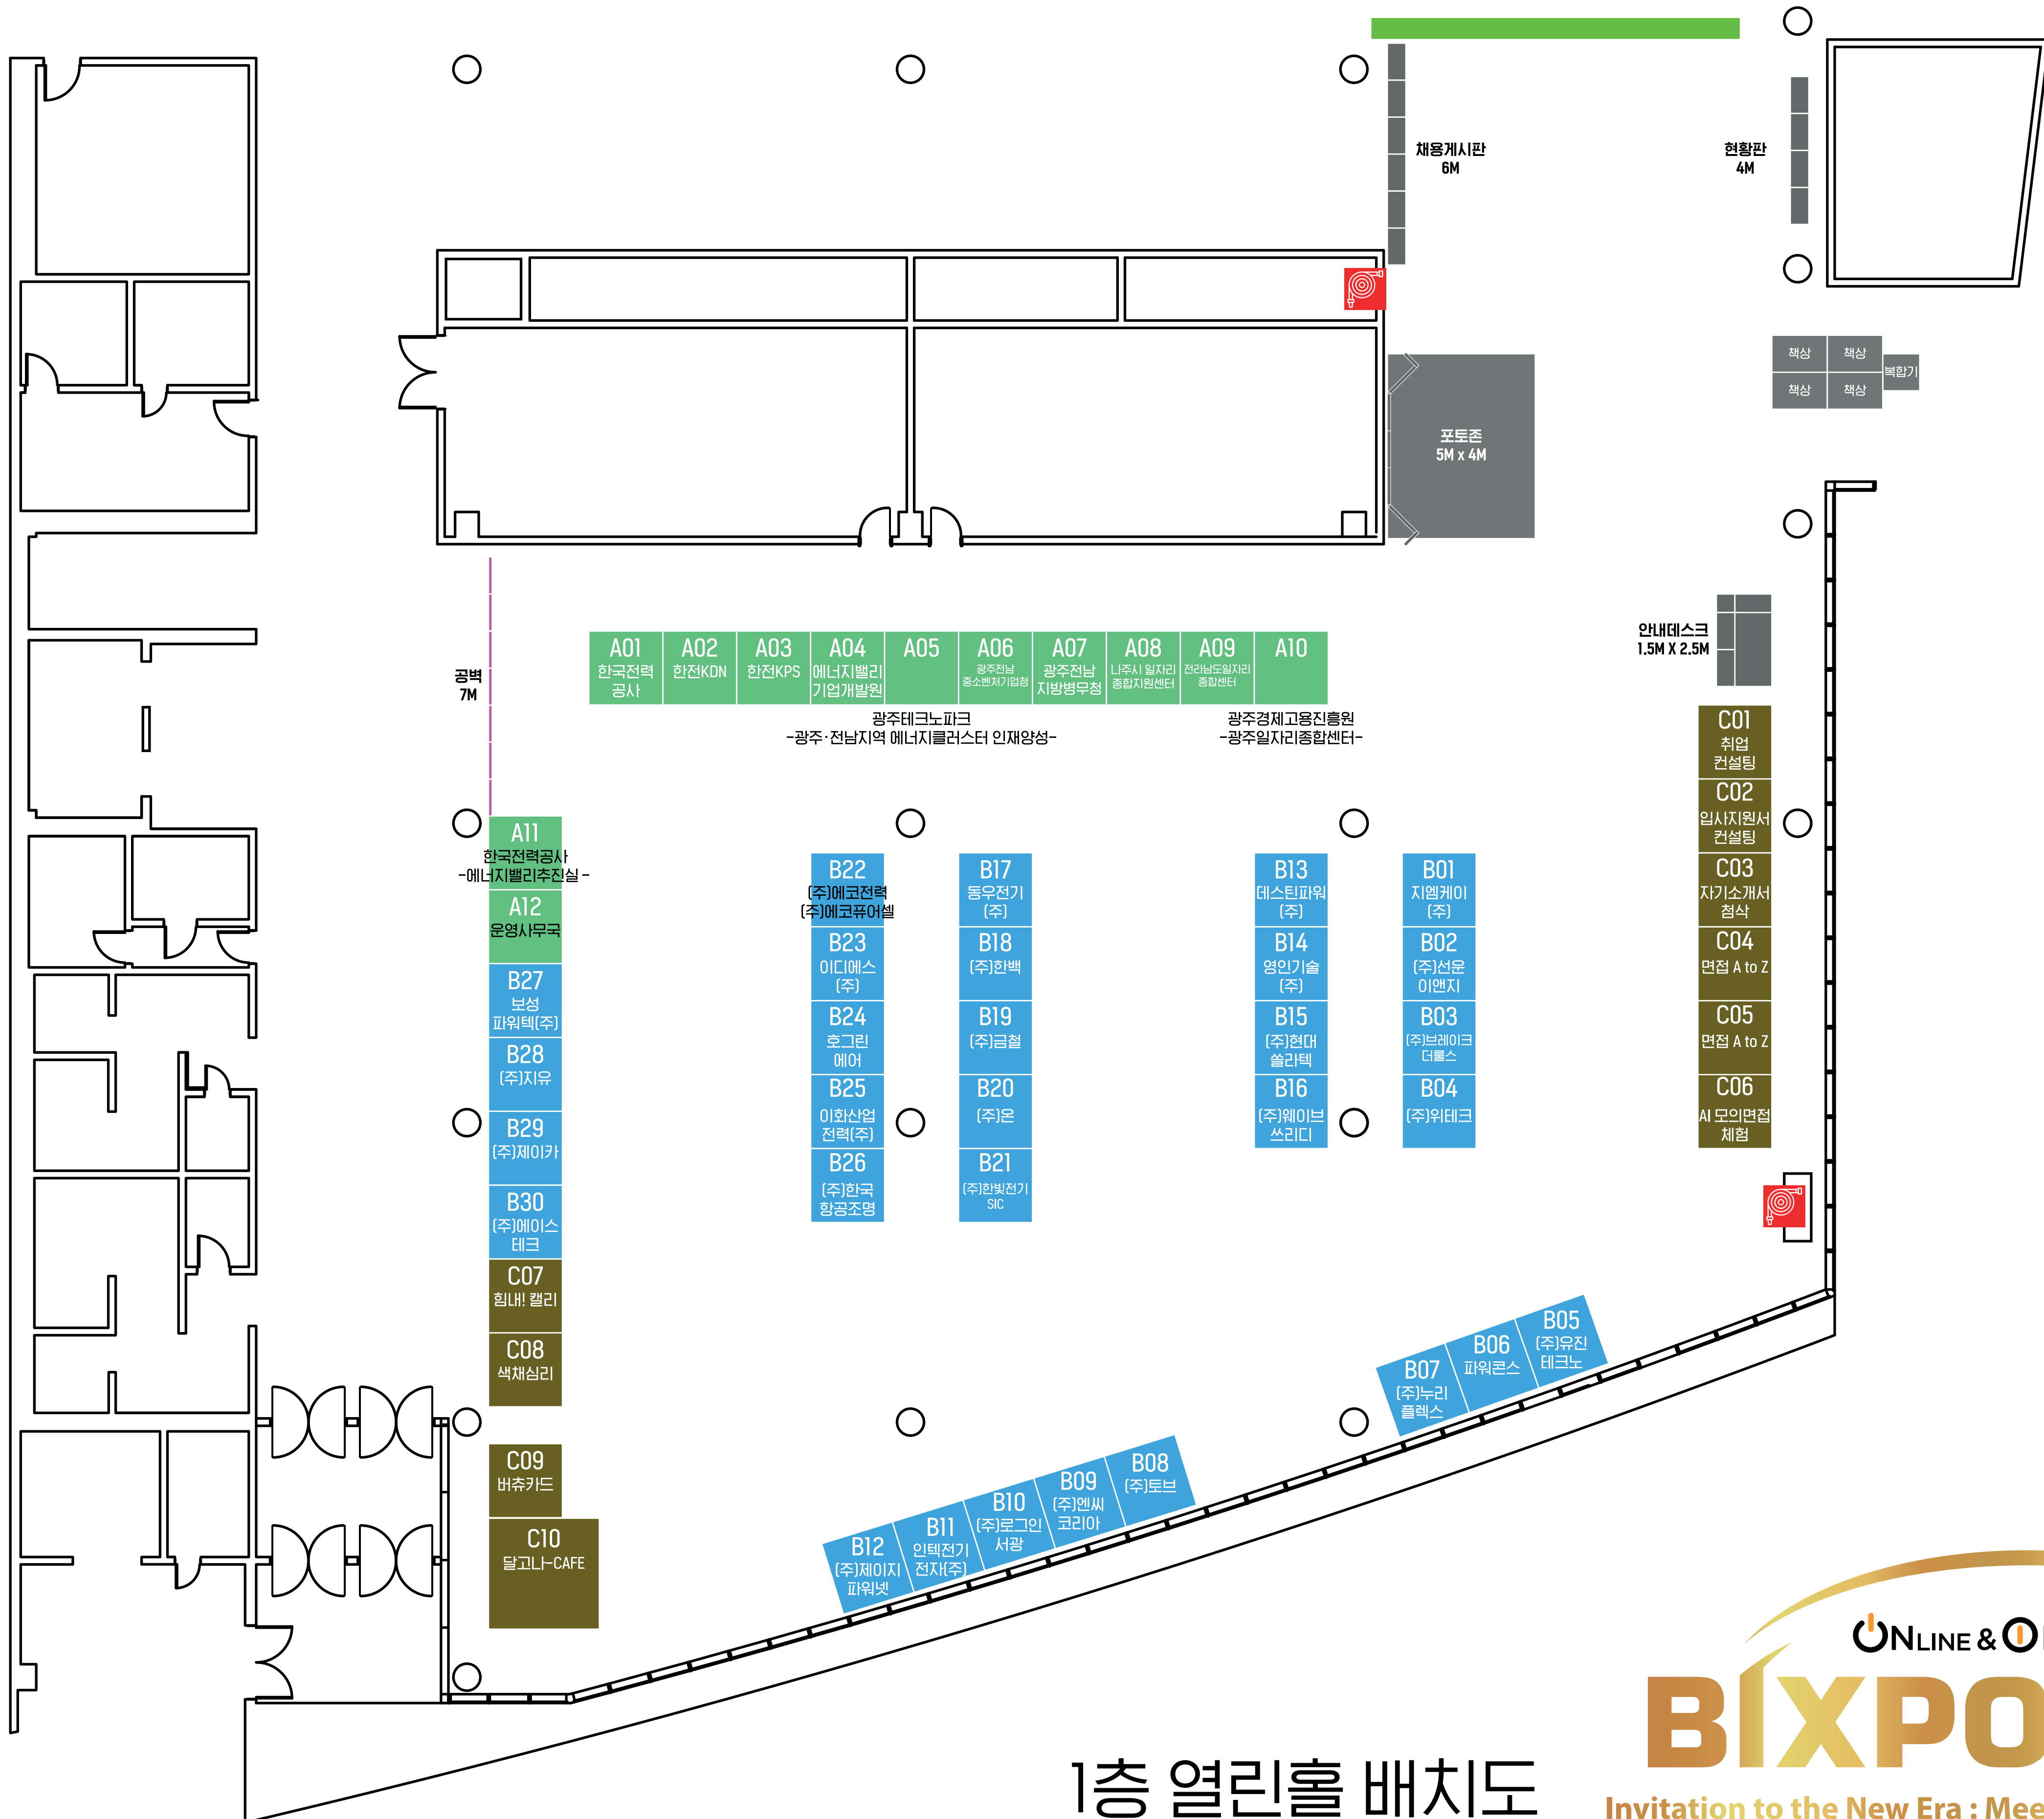

# 빅스포2021\_일자리박람회 배치도

2x2\_51부스 / 3x3\_1부스

1층 열린홀 배치도